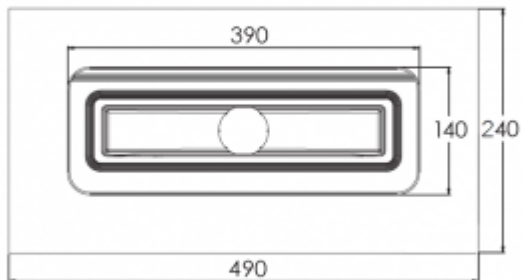

+7 (495) 108-30-70
info@berges.ru

091111 Желоб водосток SIMPEL 600

Описание

Решетка и желоб водосток, нержавеющая сталь AISI 304
Декоративная заглушка с сеткой для волос, нержавеющая сталь AISI 304
Переходник, PP Фланец PP с гидроизоляцией
Самопромывной S-образный сифон PP
Горизонтальный выпуск D50 H60, пропускная способность 48л/мин, монтаж 360°
Монтажные углы и ключ, пластик

Характеристики

Коллекция: **SIMPEL**
Длина решетки, см: **60**

Вид затвора: **гидрозатвор**
Направление выпуска: **горизонтальный**

Ширина решетки, см: **4,5**
Материал решетки: **нержавеющая сталь**
Цвет решетки: **хром глянец**
Вид решетки: **перфорированная**
Длина изделия, см: **60**
Высота изделия (с сифоном), см: **7.2**
Диаметр слива, см: **5**
Диаметр подключения к канализации, см: **5**
Макс. пропускная способность, л/мин: **48**

Размещение: **вровень с полом**
Вес товара без упаковки, кг: **2.6**
Вес товара с упаковкой, кг: **3**
Материал слива: **полипропилен**
Регулировка: **по высоте**
Ширина изделия (с сифоном), см: **34,3**
Монтаж: **около стены, к стене**
Страна производства: **Германия / Турция**
Гарантия: **10 лет**