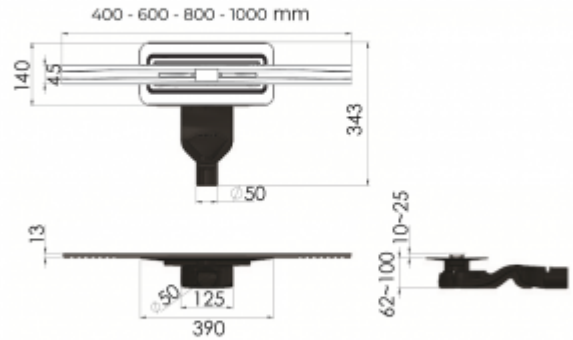

+7 (495) 108-30-70
info@berges.ru

091111 Желоб водосток SIMPEL 600

Описание

Решетка и желоб водосток, нержавеющая сталь AISI 304
Декоративная заглушка с сеткой для волос, нержавеющая сталь AISI 304
Переходник, PP Фланец PP с гидроизоляцией
Самопромывной S-образный сифон PP
Горизонтальный выпуск D50 H60, пропускная способность 48л/мин, монтаж 360°
Монтажные углы и ключ, пластик

Характеристики

Коллекция: **SIMPEL**
Длина решетки, см: **60**

Вид затвора: **гидрозатвор**
Направление выпуска: **горизонтальный**

Ширина решетки, см: **4,5**
Материал решетки: **нержавеющая сталь**
Цвет решетки: **хром глянец**
Вид решетки: **перфорированная**
Длина изделия, см: **60**
Высота изделия (с сифоном), см: **7.2**
Диаметр слива, см: **5**
Диаметр подключения к канализации, см: **5**
Макс. пропускная способность, л/мин: **48**

Размещение: **вровень с полом**
Вес товара без упаковки, кг: **2.6**
Вес товара с упаковкой, кг: **3**
Материал слива: **полипропилен**
Регулировка: **по высоте**
Ширина изделия (с сифоном), см: **34,3**
Монтаж: **около стены, к стене**
Страна производства: **Германия / Турция**
Гарантия: **10 лет**