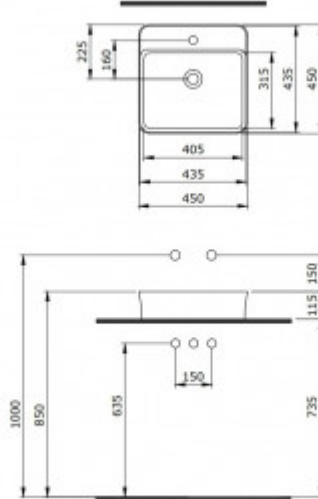

+7 (495) 108-30-70
info@berges.ru

182074 Раковина EGO SL 45x45 см, матовый жасмин

Описание

Накладная раковина из санфарфора Berges Ego размером 45x45x11,5 см. Квадратной формы, с отверстием под смеситель, матовый жасмин. Тонкостенная. Гарантия 30 лет
*Донный клапан необходимо приобрести отдельно

Характеристики

Коллекция: **EGO SL**
Тип изделия: **раковина**
Вид раковины: **Накладная**
Ширина изделия, см: **45**
Длина изделия, см: **45**
Форма раковины: **Квадратная**

Диаметр слива раковины, мм: **45**
Цвет: **матовый жасмин**
Высота чаши, см: **11,5**
Материал: **санфарфор**
Дополнительно: **С отверстием под смеситель, тонкостенная**
Страна производства: **Турция**
Гарантия: **30 лет**