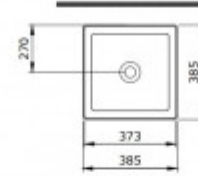

## 181070 Раковина EGO SL 38x38 см, матовый жасмин

### Описание

Накладная раковина из санфарфора Berges Ego SL размером 38x38x11,5 см. Квадратной формы, без отверстия под смеситель, матовый жасмин. Тонкостенная. Гарантия 30 лет  
\*Донный клапан необходимо приобрести отдельно

### Характеристики

Коллекция: **EGO SL**  
Тип изделия: **раковина**  
Вид раковины: **Накладная**  
Ширина изделия, см: **38**  
Длина изделия, см: **38**  
Форма раковины: **Квадратная**

Диаметр слива раковины, мм: **45**  
Цвет: **матовый жасмин**  
Высота чаши, см: **11,5**  
Материал: **санфарфор**  
Дополнительно: **Без отверстия под смеситель, тонкостенная**  
Страна производства: **Турция**  
Гарантия: **30 лет**