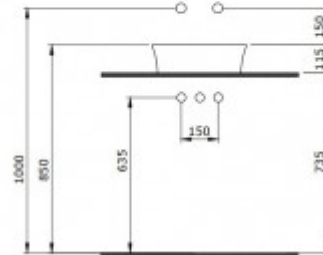

### Описание

Накладная раковина из санфарфора Berges Ego SL размером 38x38x11,5 см. Квадратной формы, без отверстия под смеситель, матовый жасмин. Тонкостенная. Гарантия 30 лет  
\*Донный клапан необходимо приобрести отдельно

### Характеристики

Коллекция: **EGO SL**  
Тип изделия: **раковина**  
Вид раковины: **Накладная**  
Ширина изделия, см: **38**  
Длина изделия, см: **38**  
Форма раковины: **Квадратная**

Диаметр слива раковины, мм: **45**  
Цвет: **матовый жасмин**  
Высота чаши, см: **11,5**  
Материал: **санфарфор**  
Дополнительно: **Без отверстия под смеситель, тонкостенная**  
Страна производства: **Турция**  
Гарантия: **30 лет**