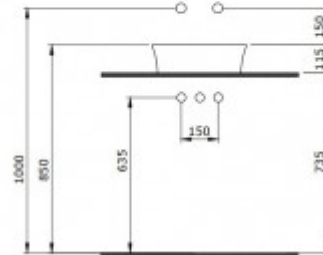

+7 (495) 108-30-70
info@berges.ru

181020 Раковина EGO SL 38x38 см, матовый антрацит

Описание

Накладная раковина из санфарфора Berges Ego SL размером 38x38x11,5 см. Квадратной формы, без отверстия под смеситель, матовый антрацит. Тонкостенная. Гарантия 30 лет
*Донный клапан необходимо приобрести отдельно

Характеристики

Коллекция: **EGO SL**
Тип изделия: **раковина**
Вид раковины: **Накладная**
Ширина изделия, см: **38**
Длина изделия, см: **38**
Форма раковины: **Квадратная**

Диаметр слива раковины, мм: **45**
Цвет: **матовый антрацит**
Высота чаши, см: **11,5**
Материал: **санфарфор**
Дополнительно: **Без отверстия под смеситель, тонкостенная**
Страна производства: **Турция**
Гарантия: **30 лет**