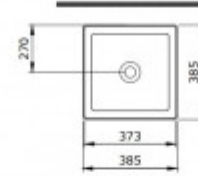

+7 (495) 108-30-70
info@berges.ru

181020 Раковина EGO SL 38x38 см, матовый антрацит

Описание

Накладная раковина из санфарфора Berges Ego SL размером 38x38x11,5 см. Квадратной формы, без отверстия под смеситель, матовый антрацит. Тонкостенная. Гарантия 30 лет
*Донный клапан необходимо приобрести отдельно

Характеристики

Коллекция: **EGO SL**
Тип изделия: **раковина**
Вид раковины: **Накладная**
Ширина изделия, см: **38**
Длина изделия, см: **38**
Форма раковины: **Квадратная**

Диаметр слива раковины, мм: **45**
Цвет: **матовый антрацит**
Высота чаши, см: **11,5**
Материал: **санфарфор**
Дополнительно: **Без отверстия под смеситель, тонкостенная**
Страна производства: **Турция**
Гарантия: **30 лет**