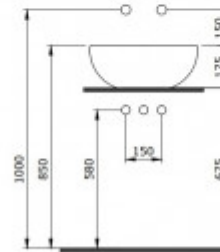

## 181062 Раковина MASCON Ø 45 см, матовый серый

### Описание

Накладная раковина из санфарфора Berges Mascon диаметром 45 см.  
Высота 17,5 см.  
Круглой формы, без отверстия под смеситель, матовый серый.  
Гарантия 30 лет  
\*Донный клапан необходимо приобрести отдельно

### Характеристики

Коллекция: **MASCON**  
Тип изделия: **раковина**  
Вид раковины: **Накладная**  
Ширина изделия, см: **45**  
Длина изделия, см: **45**  
Форма раковины: **Круглая**

Диаметр слива раковины, мм: **45**  
Цвет: **матовый серый**  
Высота чаши, см: **17,5**  
Материал: **санфарфор**  
Страна производства: **Турция**  
Гарантия: **30 лет**