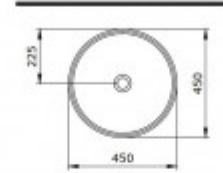

### Описание

Накладная раковина из санфарфора Berges Mascon диаметром 45 см.  
Высота 17,5 см.  
Круглой формы, без отверстия под смеситель, матовый серый.  
Гарантия 30 лет  
\*Донный клапан необходимо приобрести отдельно

### Характеристики

Коллекция: **MASCON**  
Тип изделия: **раковина**  
Вид раковины: **Накладная**  
Ширина изделия, см: **45**  
Длина изделия, см: **45**  
Форма раковины: **Круглая**

Диаметр слива раковины, мм: **45**  
Цвет: **матовый серый**  
Высота чаши, см: **17,5**  
Материал: **санфарфор**  
Страна производства: **Турция**  
Гарантия: **30 лет**