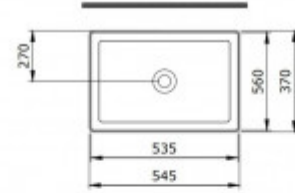

## 181069 Раковина EGO SL 55x38 см, матовый серый

### Описание

Накладная раковина из санфарфора Berges Ego SL размером 55x38x11,5 см. Прямоугольной формы, без отверстия под смеситель, цвет матовый серый. Тонкостенная.

Гарантия 30 лет

\*Донный клапан необходимо приобрести отдельно

### Характеристики

Коллекция: **EGO SL**

Тип изделия: **раковина**

Вид раковины: **Накладная**

Ширина изделия, см: **38**

Длина изделия, см: **55**

Форма раковины: **Прямоугольная**

Диаметр слива раковины, мм: **45**