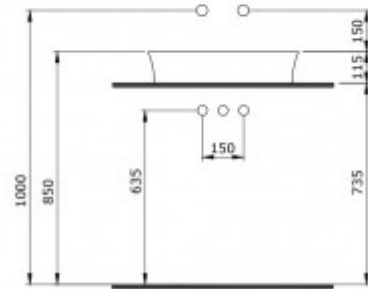

## 181069 Раковина EGO SL 55x38 см, матовый серый

### Описание

Накладная раковина из санфарфора Berges Ego SL размером 55x38x11,5 см. Прямоугольной формы, без отверстия под смеситель, цвет матовый серый. Тонкостенная.

Гарантия 30 лет

\*Донный клапан необходимо приобрести отдельно

### Характеристики

Коллекция: **EGO SL**

Тип изделия: **раковина**

Вид раковины: **Накладная**

Ширина изделия, см: **38**

Длина изделия, см: **55**

Форма раковины: **Прямоугольная**

Диаметр слива раковины, мм: **45**