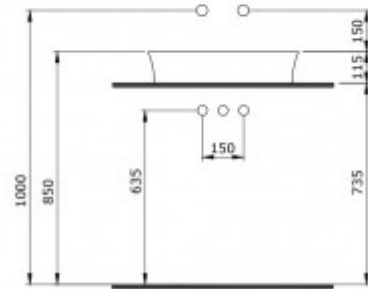

## 181029 Раковина EGO SL 55x38 см, матовый антрацит

### Описание

Накладная раковина из санфарфора Berges Ego SL размером 55x38x11,5 см. Прямоугольной формы, без отверстия под смеситель, цвет матовый антрацит. Тонкостенная. Гарантия 30 лет  
\*Донный клапан необходимо приобрести отдельно

### Характеристики

Коллекция: **EGO SL**  
Тип изделия: **раковина**  
Вид раковины: **Накладная**  
Ширина изделия, см: **38**  
Длина изделия, см: **55**  
Форма раковины: **Прямоугольная**

Диаметр слива раковины, мм: **45**  
Цвет: **матовый антрацит**  
Высота чаши, см: **11,5**  
Материал: **санфарфор**  
Дополнительно: **Без отверстия под смеситель, тонкостенная**  
Страна производства: **Турция**  
Гарантия: **30 лет**