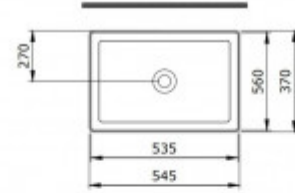

## 181029 Раковина EGO SL 55x38 см, матовый антрацит

### Описание

Накладная раковина из санфарфора Berges Ego SL размером 55x38x11,5 см. Прямоугольной формы, без отверстия под смеситель, цвет матовый антрацит. Тонкостенная. Гарантия 30 лет  
\*Донный клапан необходимо приобрести отдельно

### Характеристики

Коллекция: **EGO SL**  
Тип изделия: **раковина**  
Вид раковины: **Накладная**  
Ширина изделия, см: **38**  
Длина изделия, см: **55**  
Форма раковины: **Прямоугольная**

Диаметр слива раковины, мм: **45**  
Цвет: **матовый антрацит**  
Высота чаши, см: **11,5**  
Материал: **санфарфор**  
Дополнительно: **Без отверстия под смеситель, тонкостенная**  
Страна производства: **Турция**  
Гарантия: **30 лет**