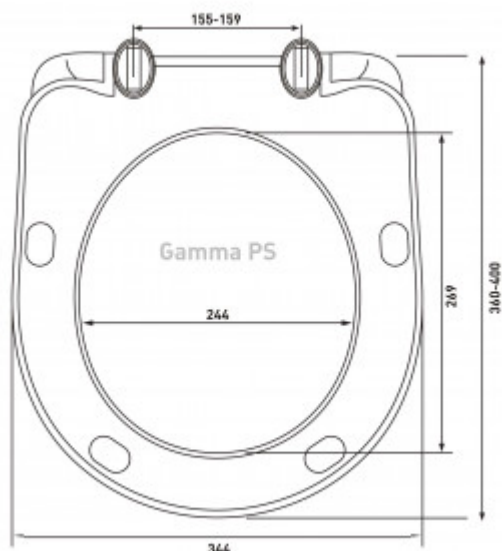

## Описание

Полный Комплект АТОМ для монтажа подвесного унитаза: инсталляция, стальная рама с антикоррозийным покрытием, кнопка Atom Line хром глянец, унитаз Gamma, сидение полипропилен Gamma PS с микролифтом. Расчётная нагрузка до 400 кг.

Ножки с регулировкой высоты.

Межосевое расстояние под крепежные шпильки унитаза 18 и 23 см.

Бачок с функцией шумоподавления.

Двухрежимная кнопка смыва

Эконом слив 3л, полный слив настраивается от 5,5 до 8,5л

## Характеристики

Модель унитаза: **ГАММА**

Модель инсталляции: **АТОМ 410**

Быстросъёмное сиденье: **есть**

Дизайн кнопки: **Atom Line**

Длина инсталляции, см: **112,5-139,5**

Цвет кнопки: **хром глянец**

Ширина инсталляции, см: **41**

Глубина изделия, см: **41**

Цвет керамики: **белый**

Высота чаши, см: **34**

Модель сиденья: **Gamma PS**

Направление выпуска: **вертикальное ( в пол)**

Вес товара без упаковки, кг: **38**

Вес товара с упаковкой, кг: **39**