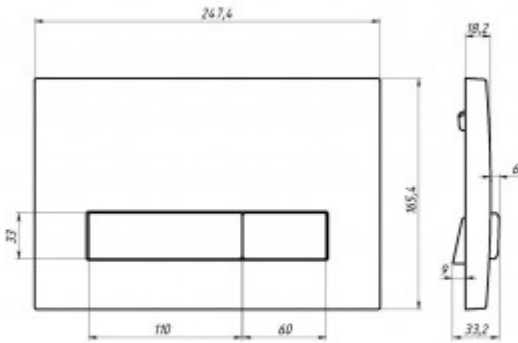

043312 Инсталляция АТОМ 410, кнопка Atom Line хром глянец, унитаз Гамма, сиденье полипропилен с микролифтом