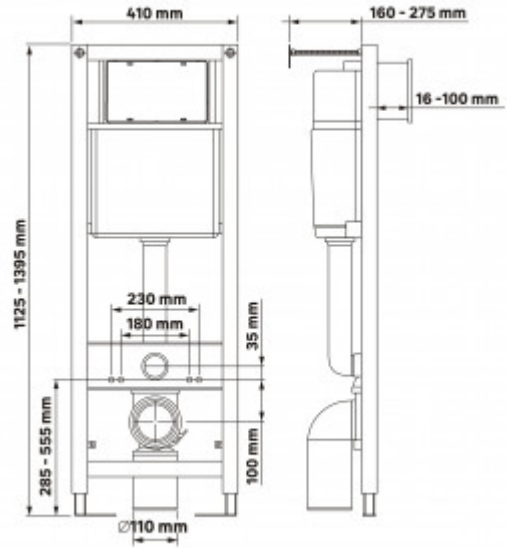

## Описание

Полный Комплект АТОМ для монтажа подвесного унитаза: инсталляция, стальная рама с антикоррозийным покрытием, кнопка Atom Line хром глянец, унитаз Gamma, сидение полипропилен Gamma PS с микролифтом. Расчётная нагрузка до 400 кг.

Ножки с регулировкой высоты.

Межосевое расстояние под крепежные шпильки унитаза 18 и 23 см.

Бачок с функцией шумоподавления.

Двухрежимная кнопка смыва

Эконом слив 3л, полный слив настраивается от 5,5 до 8,5л

## Характеристики

Модель унитаза: **ГАММА**

Модель инсталляции: **АТОМ 410**

Быстросъёмное сиденье: **есть**

Дизайн кнопки: **Atom Line**

Длина инсталляции, см: **112,5-139,5**

Цвет кнопки: **хром глянец**

Ширина инсталляции, см: **41**

Глубина изделия, см: **41**

Цвет керамики: **белый**

Высота чаши, см: **34**

Модель сиденья: **Gamma PS**

Направление выпуска: **вертикальное ( в пол)**

Вес товара без упаковки, кг: **38**

Вес товара с упаковкой, кг: **39**