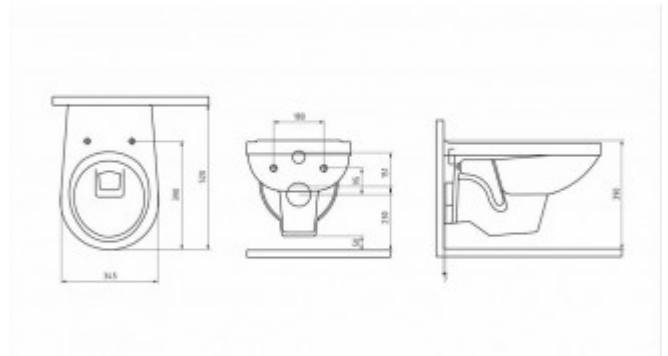

## Описание

Полный Комплект АТОМ для монтажа подвесного унитаза: инсталляция, стальная рама с антикоррозийным покрытием, кнопка Atom Line хром глянец, унитаз Gamma, сидение полипропилен Gamma PS с микролифтом. Расчётная нагрузка до 400 кг.

Монтажный кнопочный узел, полный комплект патрубков, лекала для монтажа отверстий; унитаз Gamma 52см, сидение полипропилен Gamma PS с микролифтом. Все крепежи для установки в комплекте. Гарантия 10 лет.

## Характеристики

Модель унитаза: **ГАММА**

Модель инсталляции: **АТОМ 410**

Быстросъёмное сиденье: **есть**

Дизайн кнопки: **Atom Line**

Длина инсталляции, см: **112,5-139,5**

Цвет кнопки: **хром глянец**

Ширина инсталляции, см: **41**

Глубина изделия, см: **41**

Цвет керамики: **белый**

Высота чаши, см: **34**

Модель сиденья: **Gamma PS**

Направление выпуска: **вертикальное ( в пол)**

Вес товара без упаковки, кг: **38**

Вес товара с упаковкой, кг: **39**