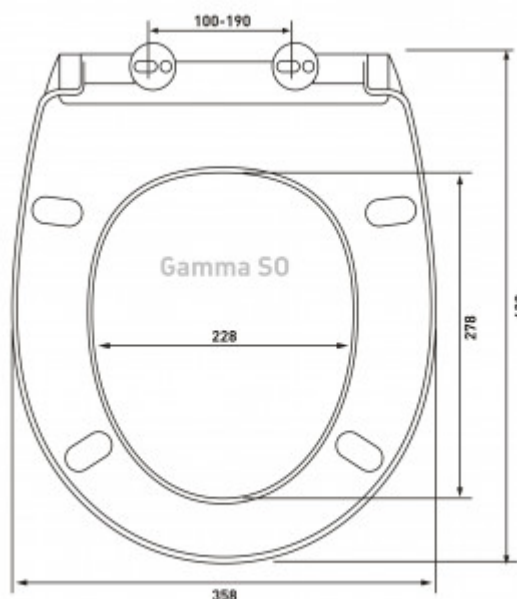

+7 (495) 108-30-70
info@berges.ru

019103 Gamma SO

Описание

Сиденье BERGES Gamma SO выполнено из материала дюропласт
Имеет быстросъём для легкой уборки
Металлический крепеж с возможностью точной установки
Оснащено микролифтом для плавного и бесшумного опускания крышки

Характеристики

Коллекция: **Gamma**
Тип изделия: **сиденье для унитаза**
Тип крепления: **микролифт, быстросъем**
Форма сиденья: **овальная**
Материал крепления: **металл**
Особенность: **стандартное**
Ширина изделия, см: **35,8**

Высота изделия, см: **5**
Длина изделия, см: **43**
Высота упаковки, см: **6,0**
Вес товара с упаковкой, кг: **2,13**
Материал: **дюропласт**
Страна производства: **Республика Беларусь**
Гарантия: **2 года**

Логистическая информация

Длина упаковки, м: **0,46**
Ширина упаковки, м: **0,38**
Материал упаковки: **Короб картон**