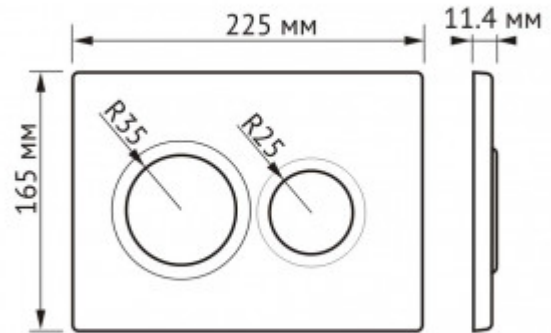

+7 (495) 108-30-70
info@berges.ru

040061 Кнопка BERGES для инсталляции NOVUM O1

Описание

Двухрежимная кнопка BERGES для инсталляции NOVUM.
Управление механическое.
Материал изделия: ABS пластик

- ударопрочный
- влагостойкий
- долговечный

Характеристики

Состав изделия: **Кнопка**
Дизайн кнопки: **O (Option)**

Цвет кнопки: **белая**
Габаритные размеры кнопки, мм: **225x165x11.4**
Слив: **двухрежимный**